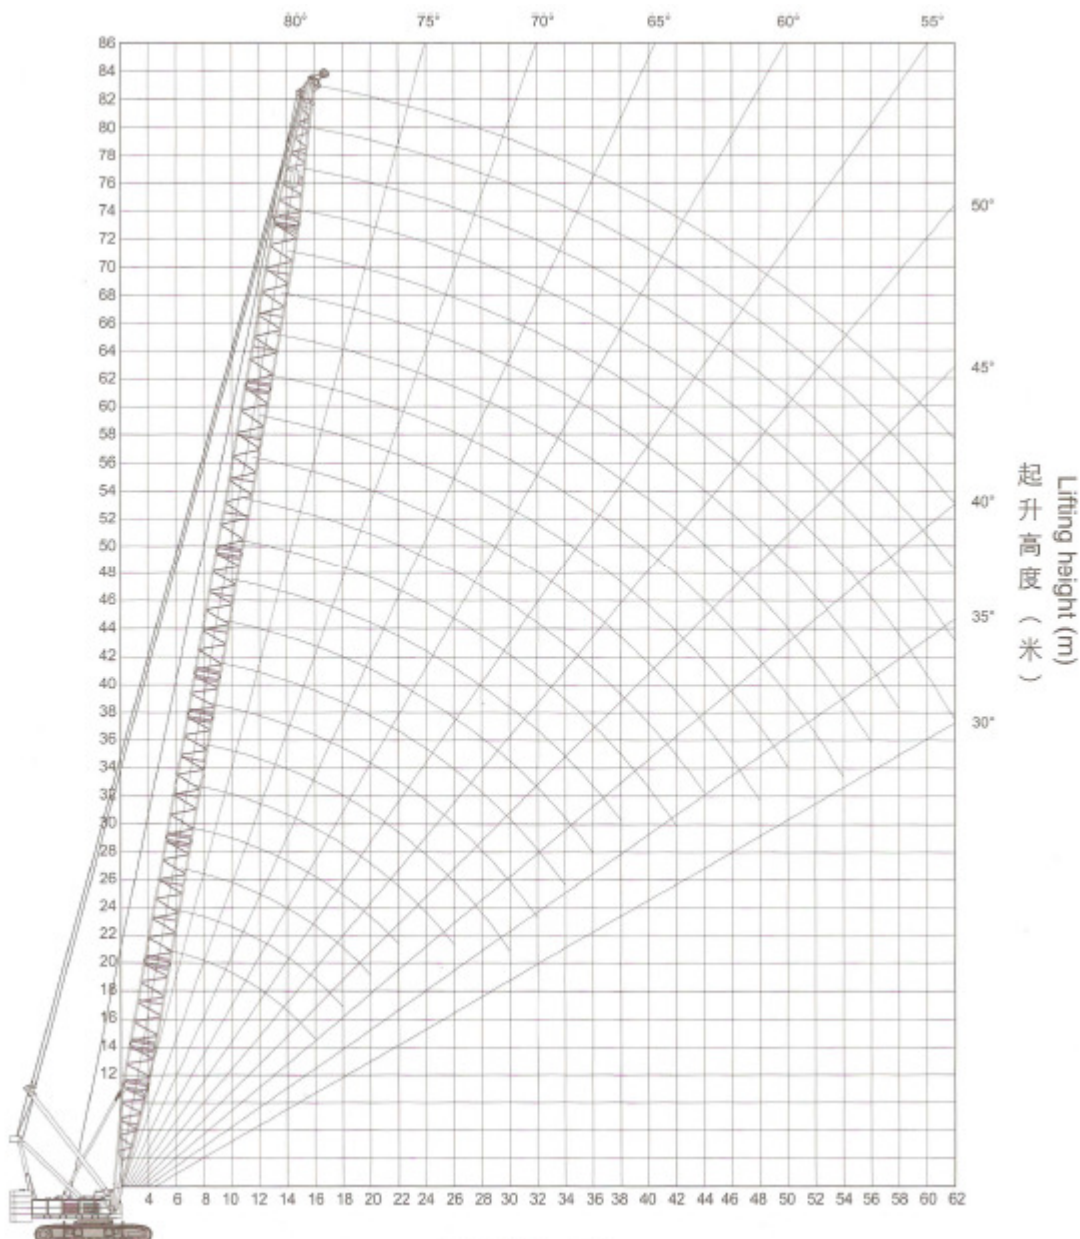

GUINDASTES **CENTRO OESTE**

Gráfico de Carga:

WWW.CENTROOEST.COM.BR

Lança.

27-30383860 71-36225018

WWW.CENTROOEST.COM.BR

27-30383860 71-36225018

GUINDASTES CENTRO OESTE

Tabela de Carga:

70 metros de lança + 30 metros de Jib.

WWW.CENTROOEST.COM.BR

27-30383860 71-36225018

主臂长度 Boom length (m)		主臂70米 Boom length 70m							
塔臂长度 Jib length (m)		12		18		24		30	
幅度 Radius (m)	副臂安装角 Jib offset angle (°)								
	10	30	10	30	10	30	10	30	
18	15.0								
20	15.0		12.0						
22	15.0	13.0	12.0						
24	15.0	13.0	12.0		8.0				
26	15.0	13.0	12.0	8.0	8.0		4.0		
28	15.0	13.0	12.0	8.0	8.0		4.0		
30	14.3	13.0	12.0	8.0	8.0	6.0	4.0		
32	12.9	12.9	12.0	8.0	8.0	6.0	4.0		
34	11.7	11.7	11.7	8.0	7.8	6.0	4.0	3.0	
36	10.7	10.7	10.7	8.0	7.6	6.0	4.0	3.0	
38	9.8	9.8	9.8	8.0	7.5	6.0	4.0	3.0	
40	9.0	9.0	9.0	8.0	7.4	6.0	4.0	3.0	
42	8.2	8.2	8.2	8.0	7.2	6.0	4.0	3.0	
44	7.5	7.5	7.5	7.5	7.1	5.8	4.0	3.0	
46	7.0	7.0	7.0	7.0	7.0	5.6	3.9	3.0	
48	6.4	6.4	6.4	6.4	6.4	5.4	3.8	3.0	
50	5.9	5.9	5.9	5.9	5.9	5.2	3.7	2.9	
52	5.3	5.3	5.3	5.3	5.3	5.0	3.6	2.8	
54	4.8	4.8	4.8	4.8	4.8	4.8	3.4	2.8	
56	4.3	4.3	4.3	4.3	4.3	4.3	3.3	2.7	
58	3.9	3.9	3.9	3.9	3.9	3.9	3.2	2.7	
60	3.6	3.6	3.6	3.6	3.6	3.6	3.1	2.6	
62	3.2	3.2	3.2	3.2	3.2	3.2	3.0	2.5	

WWW.CENTROOEST.COM.BR

27-30383860 71-36225018