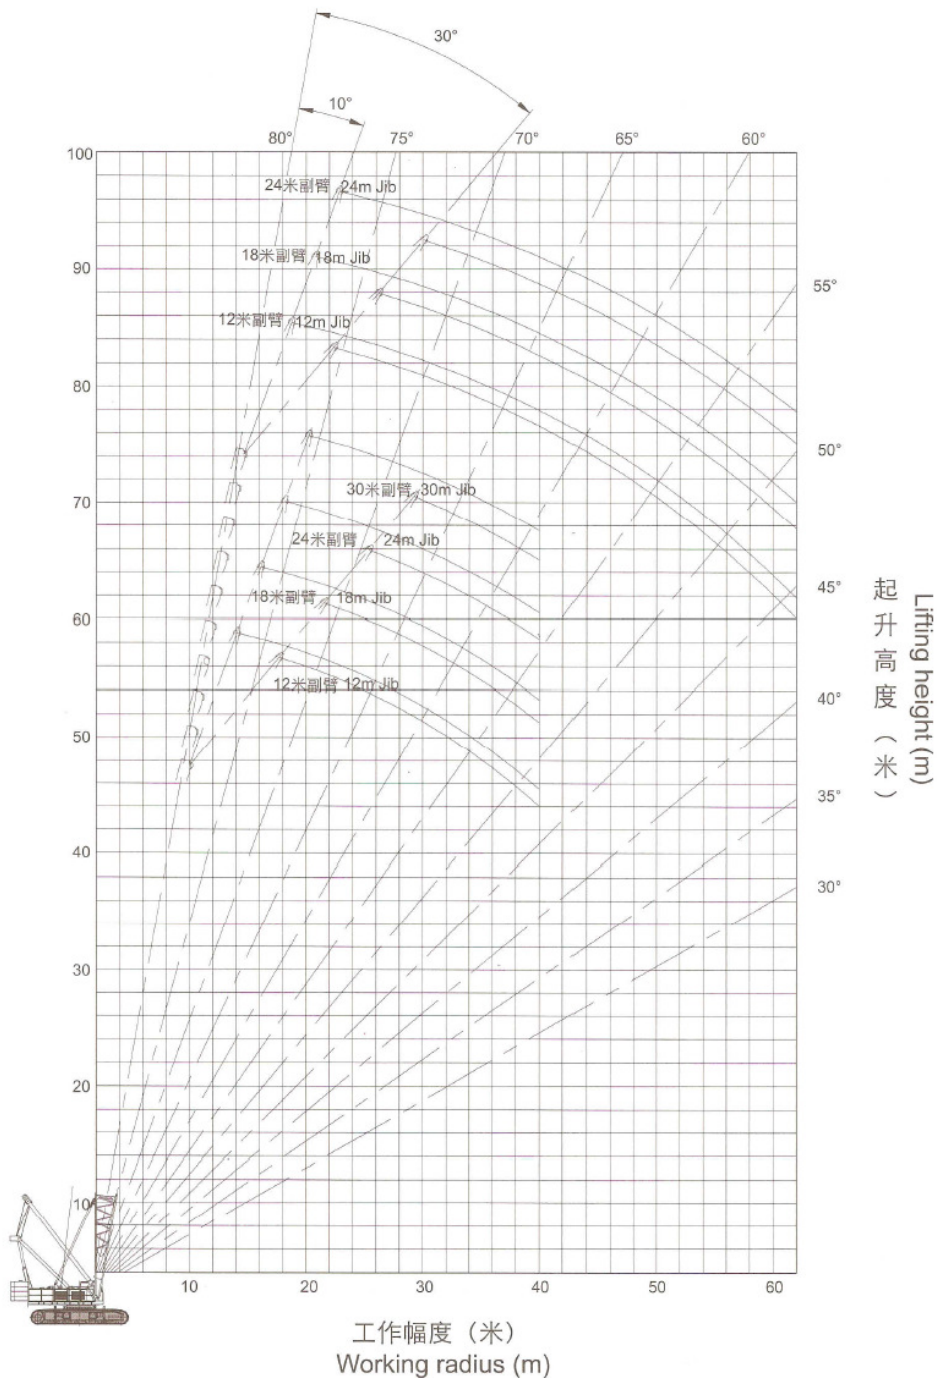

GUINDASTES CENTRO OESTE

**Guindaste Treliça sobre Esteiras, da marca XCMG
modelo QUY150 com capacidade de 150 Toneladas.**

Altura: 3.730m

Largura: 6.700m

Comprimento: 13 m

Esteiras: 8.454m x 6.700m

WWW.CENTROOEST.COM.BR

27-30383860 71-36225018

GUINDASTES CENTRO OESTE

Tabela de Carga:

70 metros de lança + 30 metros de Jib.

WWW.CENTROOEST.COM.BR

27-30383860 71-36225018

主臂长度 Boom length (m)		主臂70米 Boom length 70m							
塔臂长度 Jib length (m)		12		18		24		30	
幅度 Radius (m)	副臂安装角 Jib offset angle (°)								
	10	30	10	30	10	30	10	30	
18	15.0								
20	15.0		12.0						
22	15.0	13.0	12.0						
24	15.0	13.0	12.0		8.0				
26	15.0	13.0	12.0	8.0	8.0		4.0		
28	15.0	13.0	12.0	8.0	8.0		4.0		
30	14.3	13.0	12.0	8.0	8.0	6.0	4.0		
32	12.9	12.9	12.0	8.0	8.0	6.0	4.0		
34	11.7	11.7	11.7	8.0	7.8	6.0	4.0	3.0	
36	10.7	10.7	10.7	8.0	7.6	6.0	4.0	3.0	
38	9.8	9.8	9.8	8.0	7.5	6.0	4.0	3.0	
40	9.0	9.0	9.0	8.0	7.4	6.0	4.0	3.0	
42	8.2	8.2	8.2	8.0	7.2	6.0	4.0	3.0	
44	7.5	7.5	7.5	7.5	7.1	5.8	4.0	3.0	
46	7.0	7.0	7.0	7.0	7.0	5.6	3.9	3.0	
48	6.4	6.4	6.4	6.4	6.4	5.4	3.8	3.0	
50	5.9	5.9	5.9	5.9	5.9	5.2	3.7	2.9	
52	5.3	5.3	5.3	5.3	5.3	5.0	3.6	2.8	
54	4.8	4.8	4.8	4.8	4.8	4.8	3.4	2.8	
56	4.3	4.3	4.3	4.3	4.3	4.3	3.3	2.7	
58	3.9	3.9	3.9	3.9	3.9	3.9	3.2	2.7	
60	3.6	3.6	3.6	3.6	3.6	3.6	3.1	2.6	
62	3.2	3.2	3.2	3.2	3.2	3.2	3.0	2.5	

WWW.CENTROOEST.COM.BR

27-30383860 71-36225018

GUINDASTES CENTRO OESTE

Gráfico de Carga:

WWW.CENTROOEST.COM.BR

Jib.

27-30383860 71-36225018

WWW.CENTROOEST.COM.BR