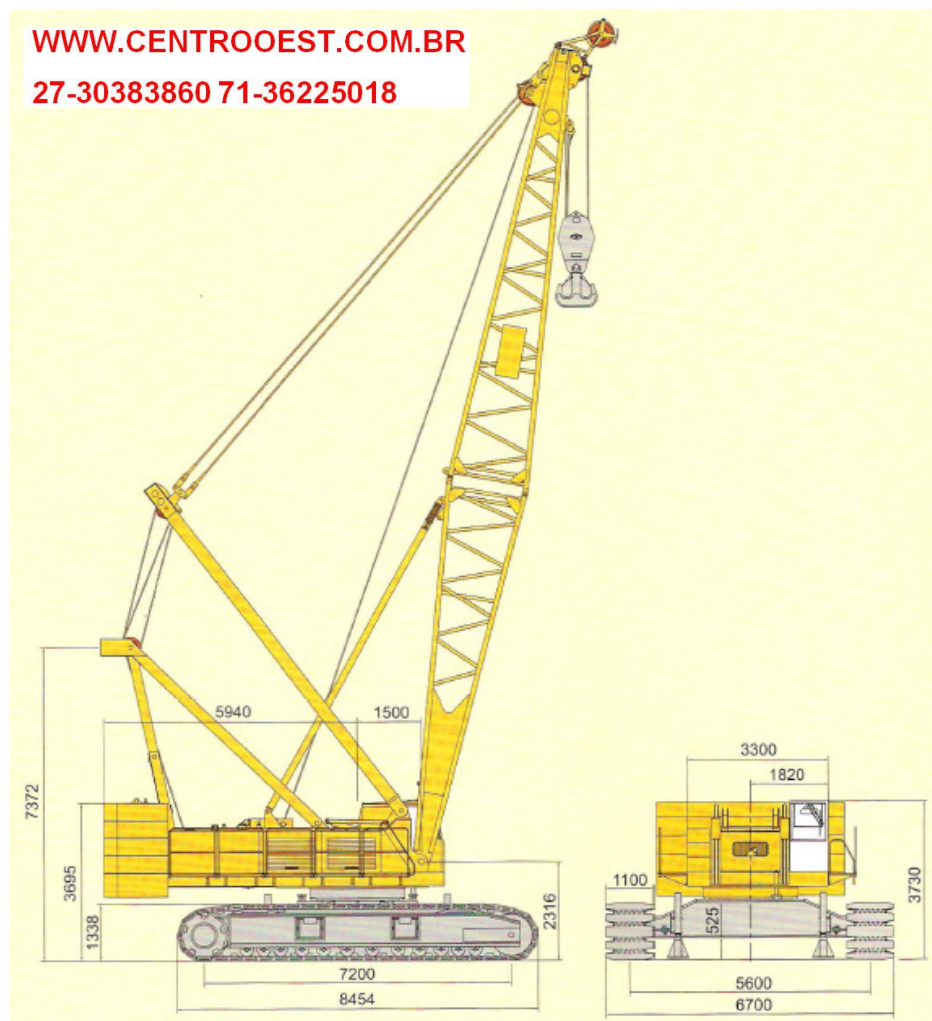

GUINDASTES CENTRO OESTE

**Guindaste Treliça sobre Esteiras, da marca XCMG
modelo QUY150 com capacidade de 150 Toneladas.**

Altura: 3.730m

Largura: 6.700m

Comprimento: 13 m

Esteiras: 8.454m x 6.700m

WWW.CENTROOEST.COM.BR

27-30383860 71-36225018

Tabela de Carga 19/52 metros de lança.

WWW.CENTROOEST.COM.BR

27-30383860 71-36225018

幅度 Radius (m)	臂长 Boom length (m)											
	19	22	25	28	31	34	37	40	43	46	49	52
5	150.0											
6	140.0	130.0	117.0									
7	119.0	118.0	110.0	106.0	96.0							
8	99.0	95.5	94.0	91.0	88.6	86.8	84.0					
9	82.5	80.7	80.5	79.0	77.0	75.8	74.0	72.0	69.4			
10	71.0	69.2	69.1	69.0	68.0	66.6	64.6	64.4	64.2	61.0	59.0	
12	55.0	54.3	54.6	54.4	54.2	54.0	53.8	52.0	51.0	49.8	49.0	48.0
14	45.0	44.6	44.4	44.2	44.0	43.8	43.6	43.3	42.9	42.0	41.0	40.0
16	38.0	38.8	37.0	36.8	36.6	36.4	36.2	36.0	35.8	35.6	34.0	33.8
18		32.6	32.0	31.6	31.4	31.2	31.0	30.8	30.6	30.4	30.2	30.0
20			28.0	27.9	27.7	27.5	27.3	27.1	26.9	26.8	26.6	26.0
22				25.4	25.2	25.0	24.8	24.2	24.0	23.8	23.6	23.4
24					22.0	21.8	21.6	21.4	21.2	21.0	20.8	20.6
26					20.0	19.8	19.6	19.4	19.2	19.0	18.2	18.0
28						17.9	17.6	17.4	17.2	17.0	16.8	16.6
30						17.0	16.0	15.8	15.6	15.4	15.9	15.7
32							15.0	14.8	14.6	14.4	14.2	14.0
34								13.9	13.8	13.6	13.4	13.2
36									12.0	11.8	11.7	11.5
38										10.8	10.6	10.4
40											10.0	9.8
42												9.5
44												